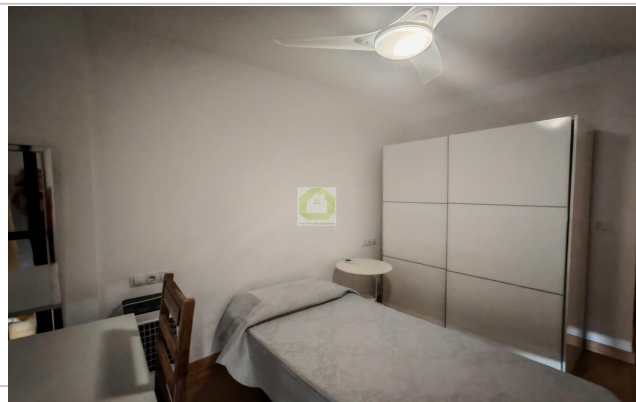

Referencia: **1182-1183**

Tipo inmueble: Habitación Habitación

Operación: Alquiler

Precio: **350 €**

Estado: Buen estado

Dirección: Santa Adela

Planta: 3

Población: Granada

Provincia: Granada

Cod. postal: 18007

Zona: ZAIDIN

**M<sup>2</sup> construidos:** 73**Dormitorios:** 2**Baños:** 1**Exterior/Interior:** exterior

**Descripción:**

SE ALQUILA HABITACION PARA ESTUDIANTES O TRABAJADORES!!. Magnifico piso muy luminoso todo exterior. Ubicado con todos los servicios cercanos a tan solo cinco minutos del PTS, facultad de medicina, del Centro Comercial Nevada y parada de metro. La vivienda esta totalmente amueblada. Consta de dos habitaciones, un baño, cocina con electrodomésticos, lavadero, y salón. Las ventanas son de climalit. La habitacion que se alquila la cama es de 90cm , amueblada. Y tiene baño propio dentro de la habitación En el precio va incluida la comunidad. A parte los gastos de luz, agua e internet. Hay que acreditar ingresos!!. SE PIDE MES DE FIANZA, MES CORRIENTE DEL ALQUILER Y MEDIO MES HONORARIOS DE AGENCIA + IVA .Ven a visitarlo. Esta disponible para entrar partir del dia 7 mayo 2026